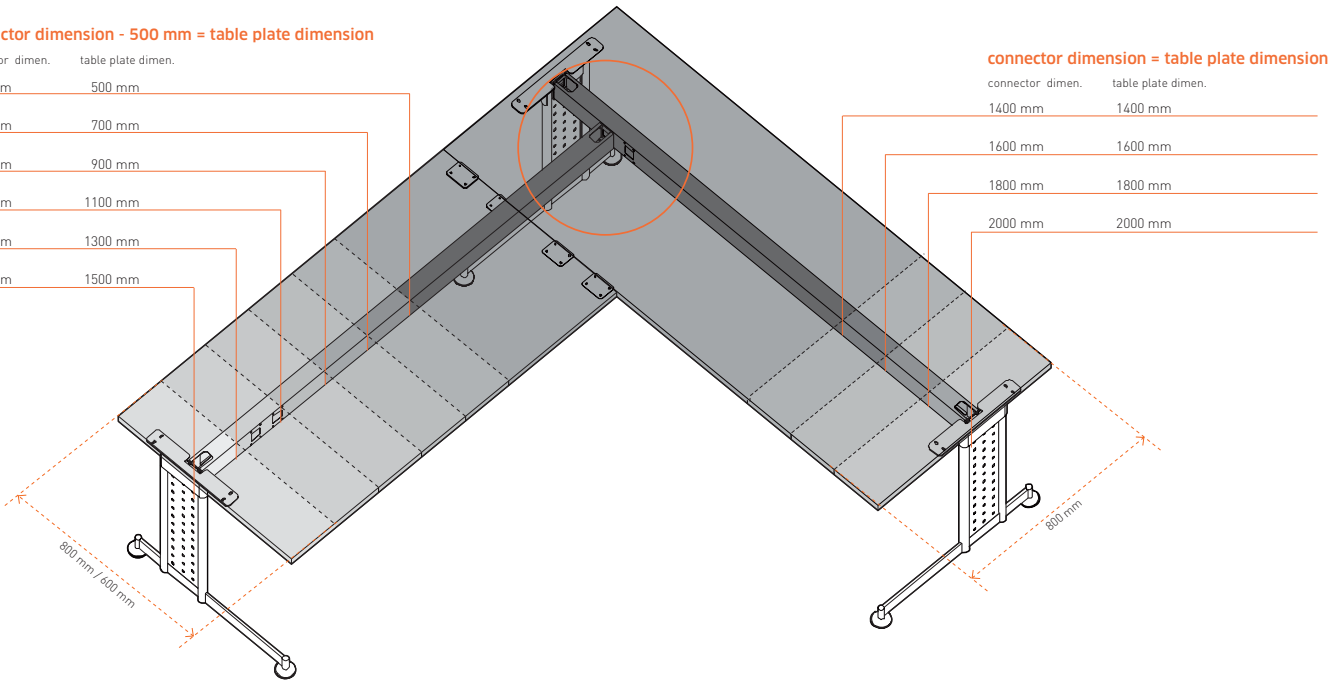

connector dimen. table plate dimen.

800 mm	1200 mm
1000 mm	1400 mm
1200 mm	1600 mm

Angular solution for C legs 90° for legs COMO, MARK

connector dimension - 500 mm = table plate dimension

connector dimen. table plate dimen.

800 mm 500 mm

1000 mm 700 mm

1400 mm 900 mm

1600 mm 1100 mm

1800 mm 1300 mm

2000 mm 1500 mm

connector dimension = table plate dimension

connector dimen. table plate dimen.

1400 mm 1400 mm

1600 mm 1600 mm

1800 mm 1800 mm

2000 mm 2000 mm

Angular solution for C legs 90° for legs COMO, MARK

connector dimension - 400 mm = table plate dimension

connector dimen. table plate dimen.

800 mm 400 mm

1000 mm 600 mm

1200 mm 800 mm

1400 mm 1000 mm

1600 mm 1200 mm

1800 mm 1400 mm

2000 mm 1600 mm

connector dimension + 400 = table plate dimension

connector dimen. table plate dimen.