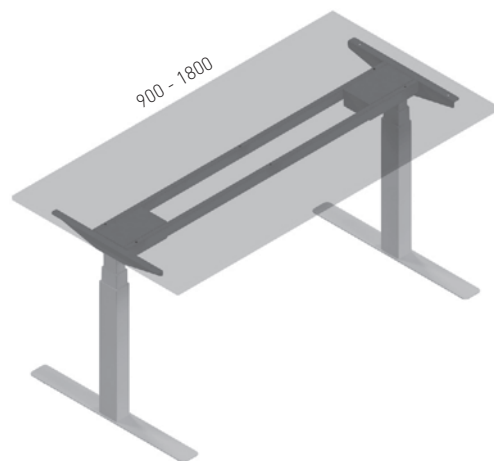

EXAMPLE
MIN. LENGTH OF TABLE 1600 - CONNECTOR 800 (PAGE 191)

INDEPENDENT TABLE BASES ✕

54-55

✘ SYSTEM ELTIPLA

ELTIPLA 2 for table plates from 900 mm to 1800 mm

ELTIPLA 2

✘ ART. 30987
RAL 9006

✘ ART. 80987
RAL 9016