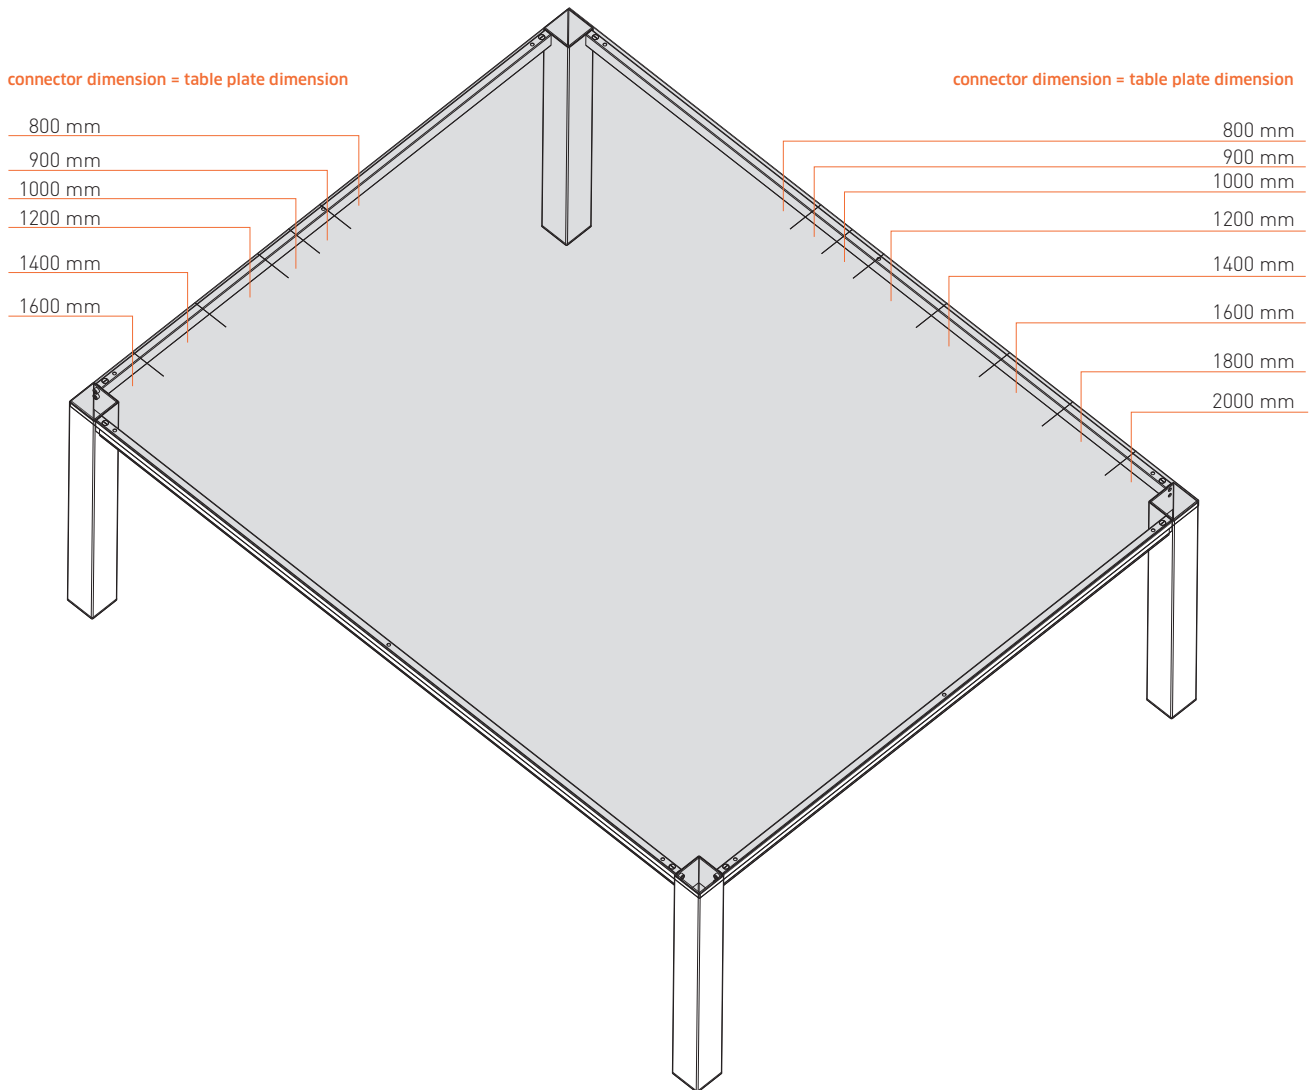

NEW

CONNECTORS KOTA

CONNECTOR KOTA 800 ✕ ART. 31377
L=630 mm RAL 9006G

CONNECTOR KOTA 900 ✕ ART. 31378
L=730 mm RAL 9006G

CONNECTOR KOTA 1000 ✕ ART. 31379
L=830 mm RAL 9006G

CONNECTOR KOTA 1200 ✕ ART. 31380
L=1030 mm RAL 9006G

CONNECTOR KOTA 1400 ✕ ART. 31381
L=1230 mm RAL 9006G

CONNECTOR KOTA 1600 ✕ ART. 31382
L=1430 mm RAL 9006G

CONNECTOR KOTA 1800 ✕ ART. 31383
L=1630 mm RAL 9006G

CONNECTOR KOTA 2000 ✕ ART. 31384
L=1830 mm RAL 9006G