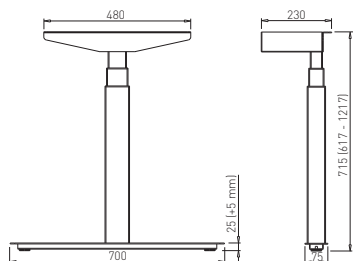

EXAMPLE
MIN. LENGTH OF TABLE 1600 - CONNECTOR 800 (PAGE 191)

INDEPENDENT TABLE BASES ✕

54-55

✘ SYSTEM ELTIPLA

ELTIPLA 2 for table plates from 900 mm to 1800 mm

ELTIPLA 2

✘ ART. 30987
RAL 9006

✘ ART. 80987
RAL 9016