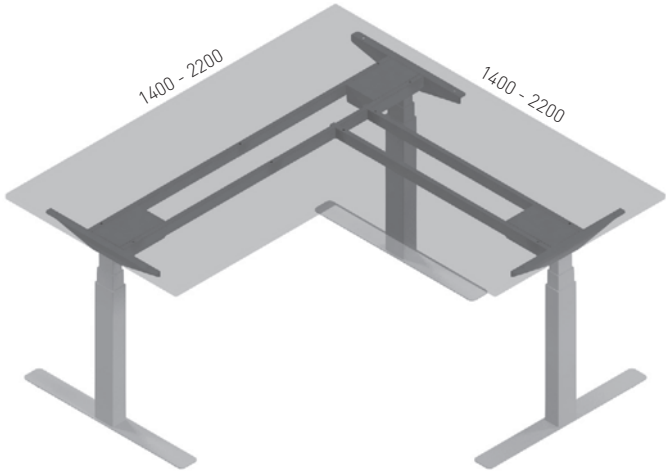

SYSTEM ELTIPLA ✕

ELTIPLA 3 for table plates from 1400 mm to 2200 mm

ELTIPLA 3

✕ ART. 31265
RAL 9006

✕ ART. 81265
RAL 9016

56-57