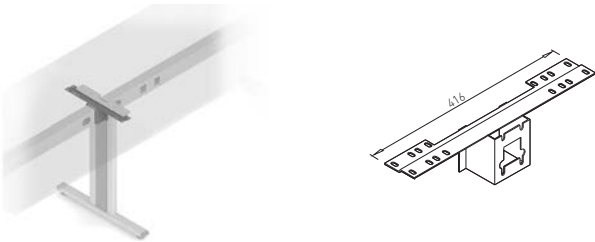

DESK BAR 2000
L=1903 mm ✕ ART. 30023
RAL 9006G

DESK BAR TELESCOPIC 1000 - 1600

DESK BAR TELESKOPIC 1000 - 1600 ✕ ART. 31141
L=903 - 1503 mm RAL 9006G

DESK BAR TELESCOPIC 1400 - 2000

DESK BAR TELESCOPIC 1400 - 2000 ✕ ART. 31140
L=1303 - 1903 mm RAL 9006G

SYSTEM DESK BAR ✕

10-11

PLATE HOLDING 90°

✕ ART. 30879
RAL 9006G

LEG HOLDER

✕ ART. 30076
RAL 9006G

DESK BAR EXTENSION

✕ ART. 30394
RAL 9006G