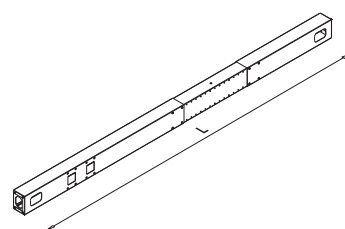

DESK BAR 1000
L=903 mm ✕ ART. 30015
RAL 9006G

DESK BAR 1200
L=1103 mm ✕ ART. 30017
RAL 9006G

DESK BAR 1400
L=1303 mm ✕ ART. 30019
RAL 9006G

DESK BAR 1600
L=1503 mm ✕ ART. 30021
RAL 9006G

DESK BAR 1800
L=1703 mm ✕ ART. 30022
RAL 9006G

DESK BAR 2000
L=1903 mm ✕ ART. 30023
RAL 9006G

DESK BAR TELESCOPIC 1000 - 1600

DESK BAR TELESKOPIC 1000 - 1600 ✕ ART. 31141
L=903 - 1503 mm RAL 9006G

DESK BAR TELESCOPIC 1400 - 2000

DESK BAR TELESCOPIC 1400 - 2000 ✕ ART. 31140
L=1303 - 1903 mm RAL 9006G