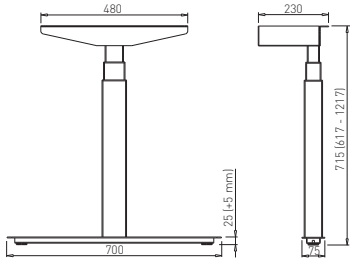

SYSTEM ELTIPLA ✕

ELTIPLA 3 for table plates from 1400 mm to 2200 mm

ELTIPLA 3

✕ ART. 31265
RAL 9006

✕ ART. 81265
RAL 9016

56-57